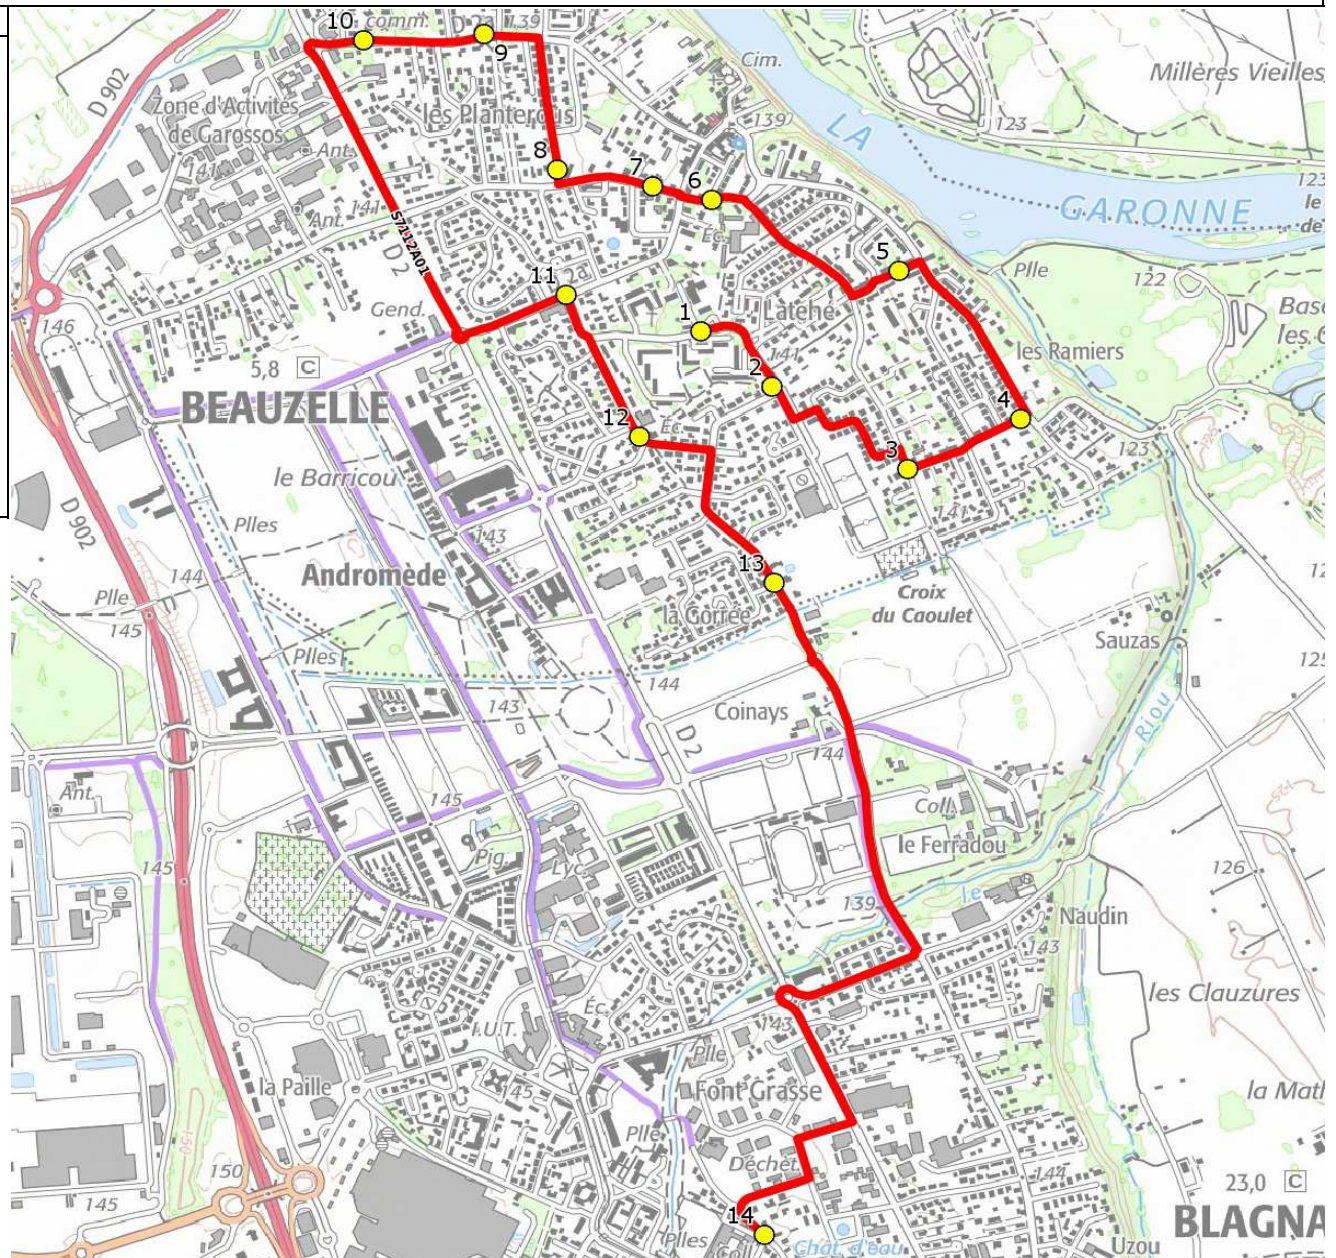

Mise à jour : 15/08/2022

Ligne : BEAUZELLE-COLLEGES BLAGNAC

Ligne N° : S7112

Marché (année de notification-durée) : 2016-7

Transporteur : AUTOCARS CHAUCHARD

Km en charge : 7 Km

Nombre de places assises : 55 pl

Sous-traitant :

Année : 2016

ITINERAIRE INDICATIF (ALLER)	LMMJV--
BEAUZELLE	
1. R Rossignols/Ar Cigognes	07:14
2. Aribus _Allée du Stade	07:15
3. R Ecoles/R 19 mars 1962/AB	07:17
4. ABCDn1651/R 19 Mars 1962/R Latché	07:19
5. R Roses/Parc	07:21
6. R Latché/R 8 mai 1945	07:23
7. R Marquette/Ar Marquette	07:25
8. R Beau Soleil/Ar Erables	07:27
9. R Pins/Ar Beau Soleil	07:29
10. R Pins/Ar C.Commercial	07:31
11. R République/R MésangesAr Tamaris	07:36
12. R Mésanges/Ar Hirondelles	07:38
13. R Papillons/Ar Coccinelles	07:40
BLAGNAC	
14. Collège Jean Mermoz	07:50

Sous-traitant :

Année : 2016

ITINERAIRE INDICATIF (RETOUR)	LM-JV--	Merc
BLAGNAC		
1. Collège Jean Mermoz	16:50	12:10
BEAUZELLE		
2. R Papillons/Ar Coccinelles	17:00	12:20
3. R Mésanges/Ar Hirondelles	17:02	12:22
4. R République/R Mésanges/Ar Tamaris	17:04	12:24
5. R Pins/Ar C.Commercial	17:09	12:29
6. ABCDn0502 Beau Soleil	17:11	12:31
7. R Beau Soleil/Ar Erables	17:13	12:33
8. R Marquette/Ar Marquette	17:15	12:35
9. R Latché/R 8 mai 1945	17:17	12:37
10. R Roses/Parc	17:19	12:39
11. ABCDn1651/R 19 Mars 1962/R Latché	17:21	12:41
12. R Ecoles/R 19 mars 1962/AB	17:23	12:43
13. AI Stade/R Papillons	17:25	12:45
14. R Rossignols/Ar Cigognes	17:26	12:46