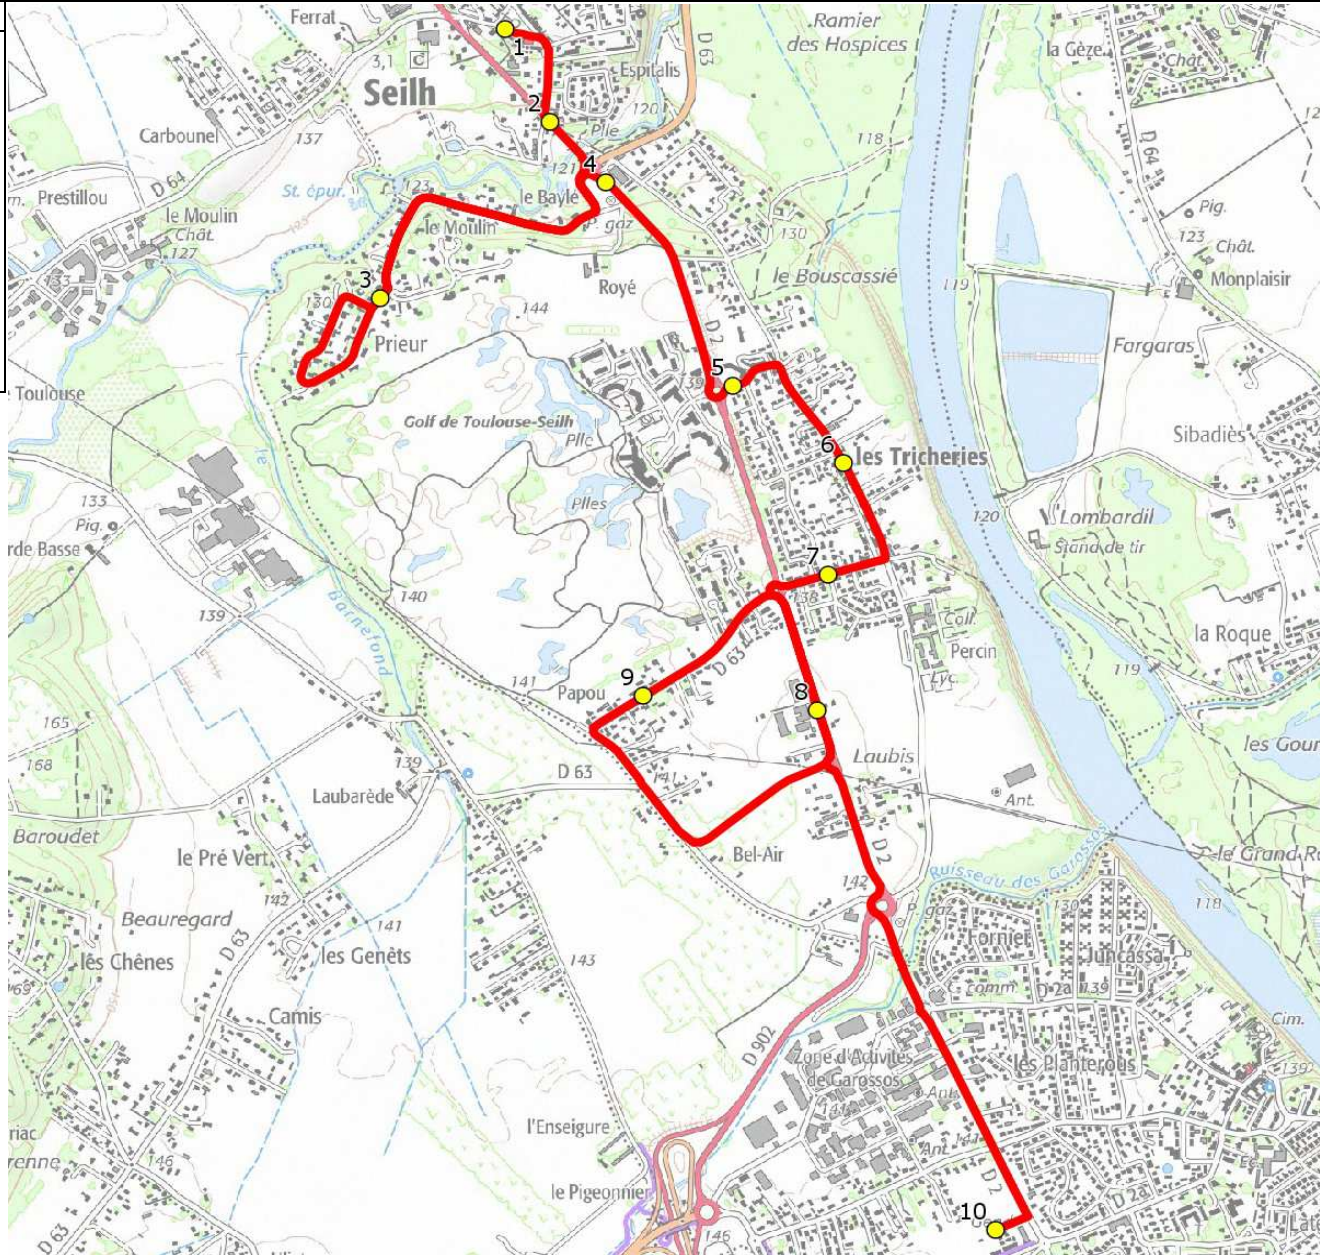

# DIRECTION DES TRANSPORTS

<b>Mise à jour :</b> 15/08/2022	<b>Ligne :</b> SEILH-COLLEGE BEAUZELLE	<b>Ligne N° :</b> S5134
<b>Marché (année de notification-durée) :</b> 2020-3	<b>Transporteur :</b> TRANSDEV OCCITANIE OUEST	<b>Km en charge :</b> 9 Km
<b>Nombre de places assises :</b> 59 pl	<b>Sous-traitant :</b>	<b>Année :</b> 2009

ITINERAIRE INDICATIF (ALLER)	LMMJV--
SEILH	
1. Mairie	07:20
2. Rte Toulouse/AHC/PCGCentre	07:22
3. ABCGn1699 Chemin du Moulin	07:26
4. Rte Toulouse/AHC/PCG Aussonelle	07:30
5. ABCGn1374 Rond Point du Golf	07:32
6. Al Tricheries/AB Satre	07:34
7. Av Boisson/R Evesque/AB	07:36
8. Rte Toulouse/AHC/Entrepots	07:38
9. Ch Papou n°19/Ar Papou	07:40
BEAUZELLE	
10. Collège	07:50

Mise à jour : 15/08/2022	Ligne : SEILH-COLLEGE BEAUZELLE	Ligne N° : S5134
Marché (année de notification-durée) : 2020-3	Transporteur : TRANSDEV OCCITANIE OUEST	Km en charge : 10 Km
Nombre de places assises : 59 pl	Sous-traitant :	Année : 2009

ITINERAIRE INDICATIF (RETOUR)	LM-JV--	Merc
BEAUZELLE		
1. Collège	16:50	13:10
SEILH		
2. Rte Toulouse/AHC/Entrepots	17:00	13:20
3. Ch Papou n°19/Ar Papou	17:02	13:22
4. Av Boisson/R Evesque/AB	17:04	13:24
5. Al Tricheries/AB Satre	17:06	13:26
6. ABCGn1374 Rond Point du Golf	17:08	13:28
7. Rte Toulouse/AHC/PCG Aussonelle	17:10	13:30
8. ABCGn1699 Chemin du Moulin	17:16	13:36
9. Mairie	17:20	13:40
10. Rte Toulouse/AHC/PCGCentre	17:22	13:42